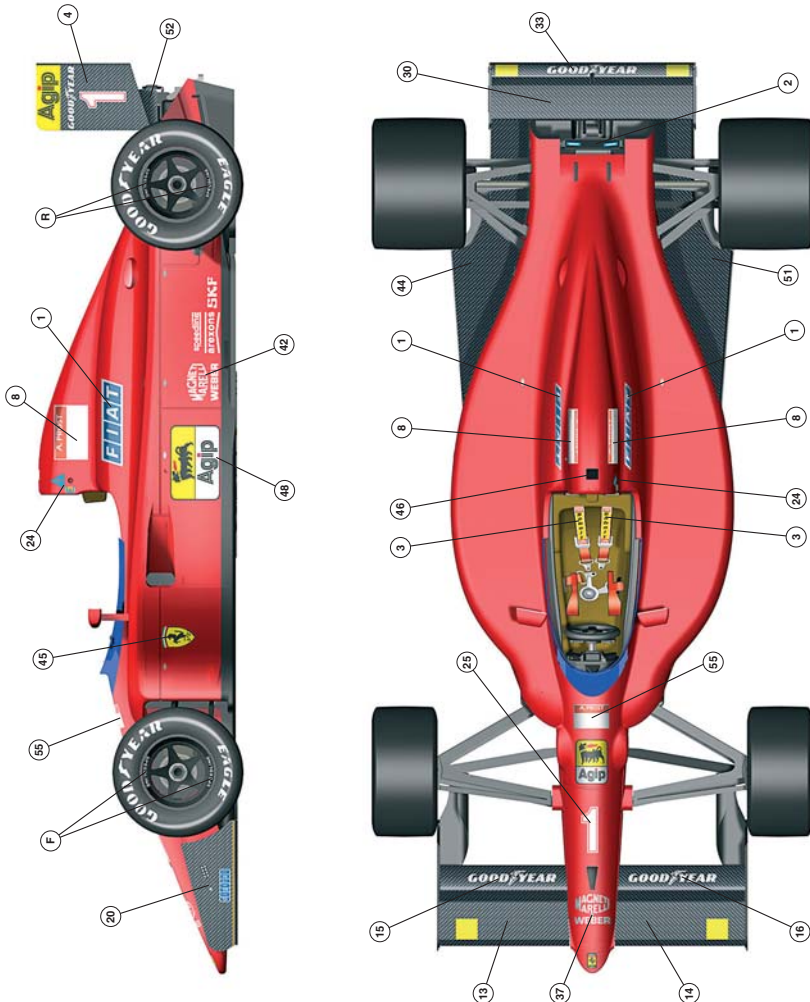

TMK 375 FERRARI F1-90 FRENCH G.P. 1990

Ferrari's 100th F1 World Championship Victory

www.tameokits.com

1 - A. Prost 1st

2 - N. Mansell

18th

Colour conversion - Conversione colori - Farbumwandlung Conversion de couleurs - Colores convensionados