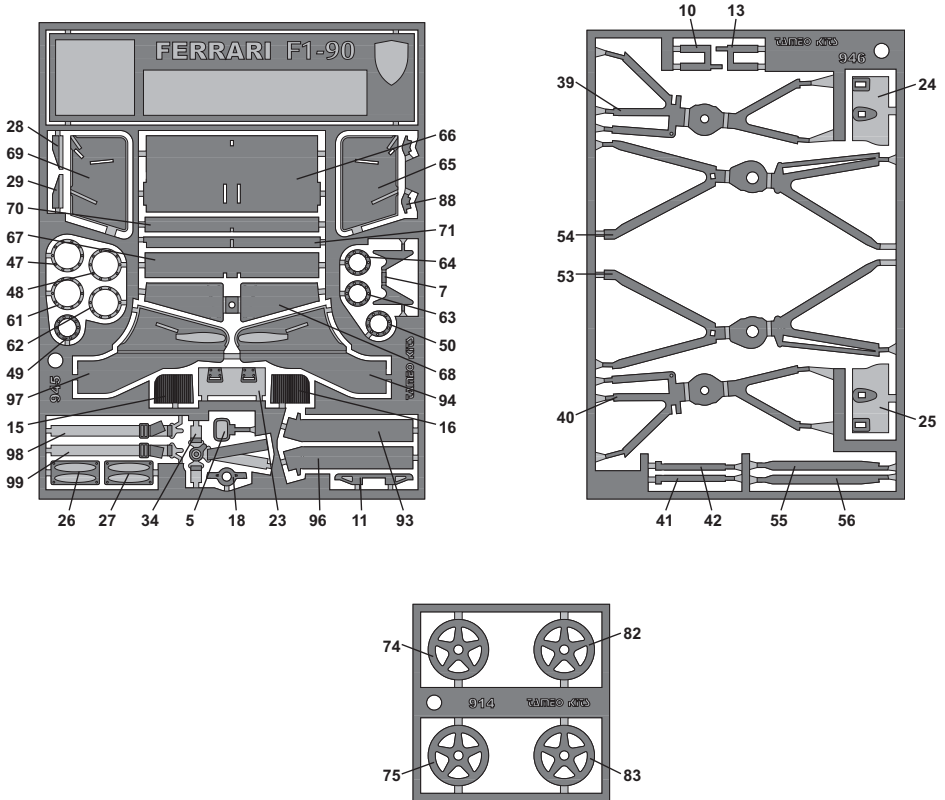

Colour conversion - Conversione colori - Farbumwandlung Conversion de couleurs - Colores convensionados

  ROSSO ITALIANO ITALIAN RED ITALIENSCHROT ROUGE ITALIENNE ROJO ITALIANO TAMIYA TS8	 NERO SEMI LUCIDO SEMI GLOSS BLACK HALBGLANZSCHWARZ NOIR SEMI BRILLANT NEGRO SEMIBRILLANTE TAMIYA TS29	 ARGENTO SILVER SILBER ARGENT PLATA TAMIYA TS30	 ORO TITANIO TITANIUM GOLD TITANGOLD OR TITANIQUE ORO TITANIUO TAMIYA X31	 GRIGIO FUCILE GUN METAL GUN METAL GRIS FUSIL GRIS FUSIL TAMIYA TS38	 CAMOSCIO BUFF SANDFARBEN CHAMOIS ANTE TAMIYA XF57	 GRIGIO FUCILE CHIARO LIGHT GUNMETAL HELLES GEWERGRAUE GRIS FUSIL LEGER GRIS FUSIL CLARO TAMIYA TS42	 BIANCO WHITE WEISS BLANC BLANCO TAMIYA TS27	 GRIGIO GERMANIA GERMAN GREY DEUTSCHLANDGRAU GRIS ALLEMAGNE GRIS ALEMANIA TAMIYA TS4

Photoetched - Fotoincisioni - Fotogeazetz Photogravures - Fotograbado

TAMEO KITS
scale racing car models

TAMEO KITS srl
Via Valle, 111 - P.O. Box 61
17022 BORGIO VEREZZI SV ITALY
Tel. 39 019 - 615.250
Fax. 39 019 - 615.310

website www.tameokits.com
e-mail sales@tameokits.com
e-mail technical@tameokits.com

Made in Italy. Collector 1/43 Scale Models. Not for sale to persons under 14 years of age. Dangerous if swallowed. Keep out of reach of children. Tameo Kits not held responsible for any damage or injury resulting from improper use of the product.

Hecho en Italia. Colección de modelos a escala 1/43. Prohibida la venta a menores de 14 años. No comestible. Mantener fuera del alcance de los niños. Tameo Kits no se hace responsable de los daños causados por el uso incorrecto de este producto.