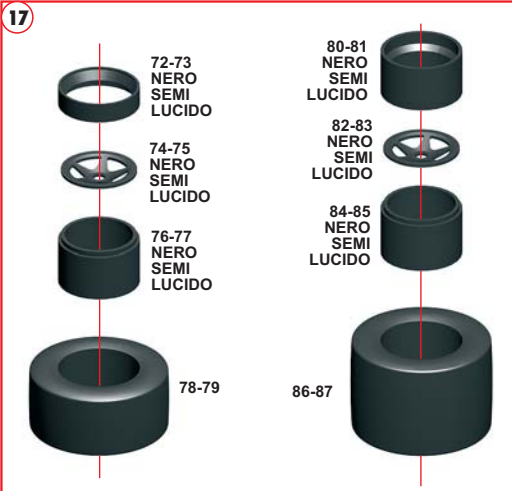

ROSSO OPACO FLAT RED MATT ROT ROUGE OPAQUE ROJO MATE
TAMIYA XF7

15

16

17

18

19

20

21

PEZZI
PARTS
STUECKE
PIÈCE
PIEZAS

FILO D' ACCIAIO
STEEL WIRE
STAHLDRAHT
FIL ACIER
ALAMBRE D'ACERO

LUNGHEZZA
LENGHT
LAENGE
LONGUEUR
LARGO

DIAMETRO
DIAMETER
DURCHMESSER
DIAMETRE
DIAMETRO

PIEGARE
TO BEND
BIEGEN
PLIER
DOBLAR